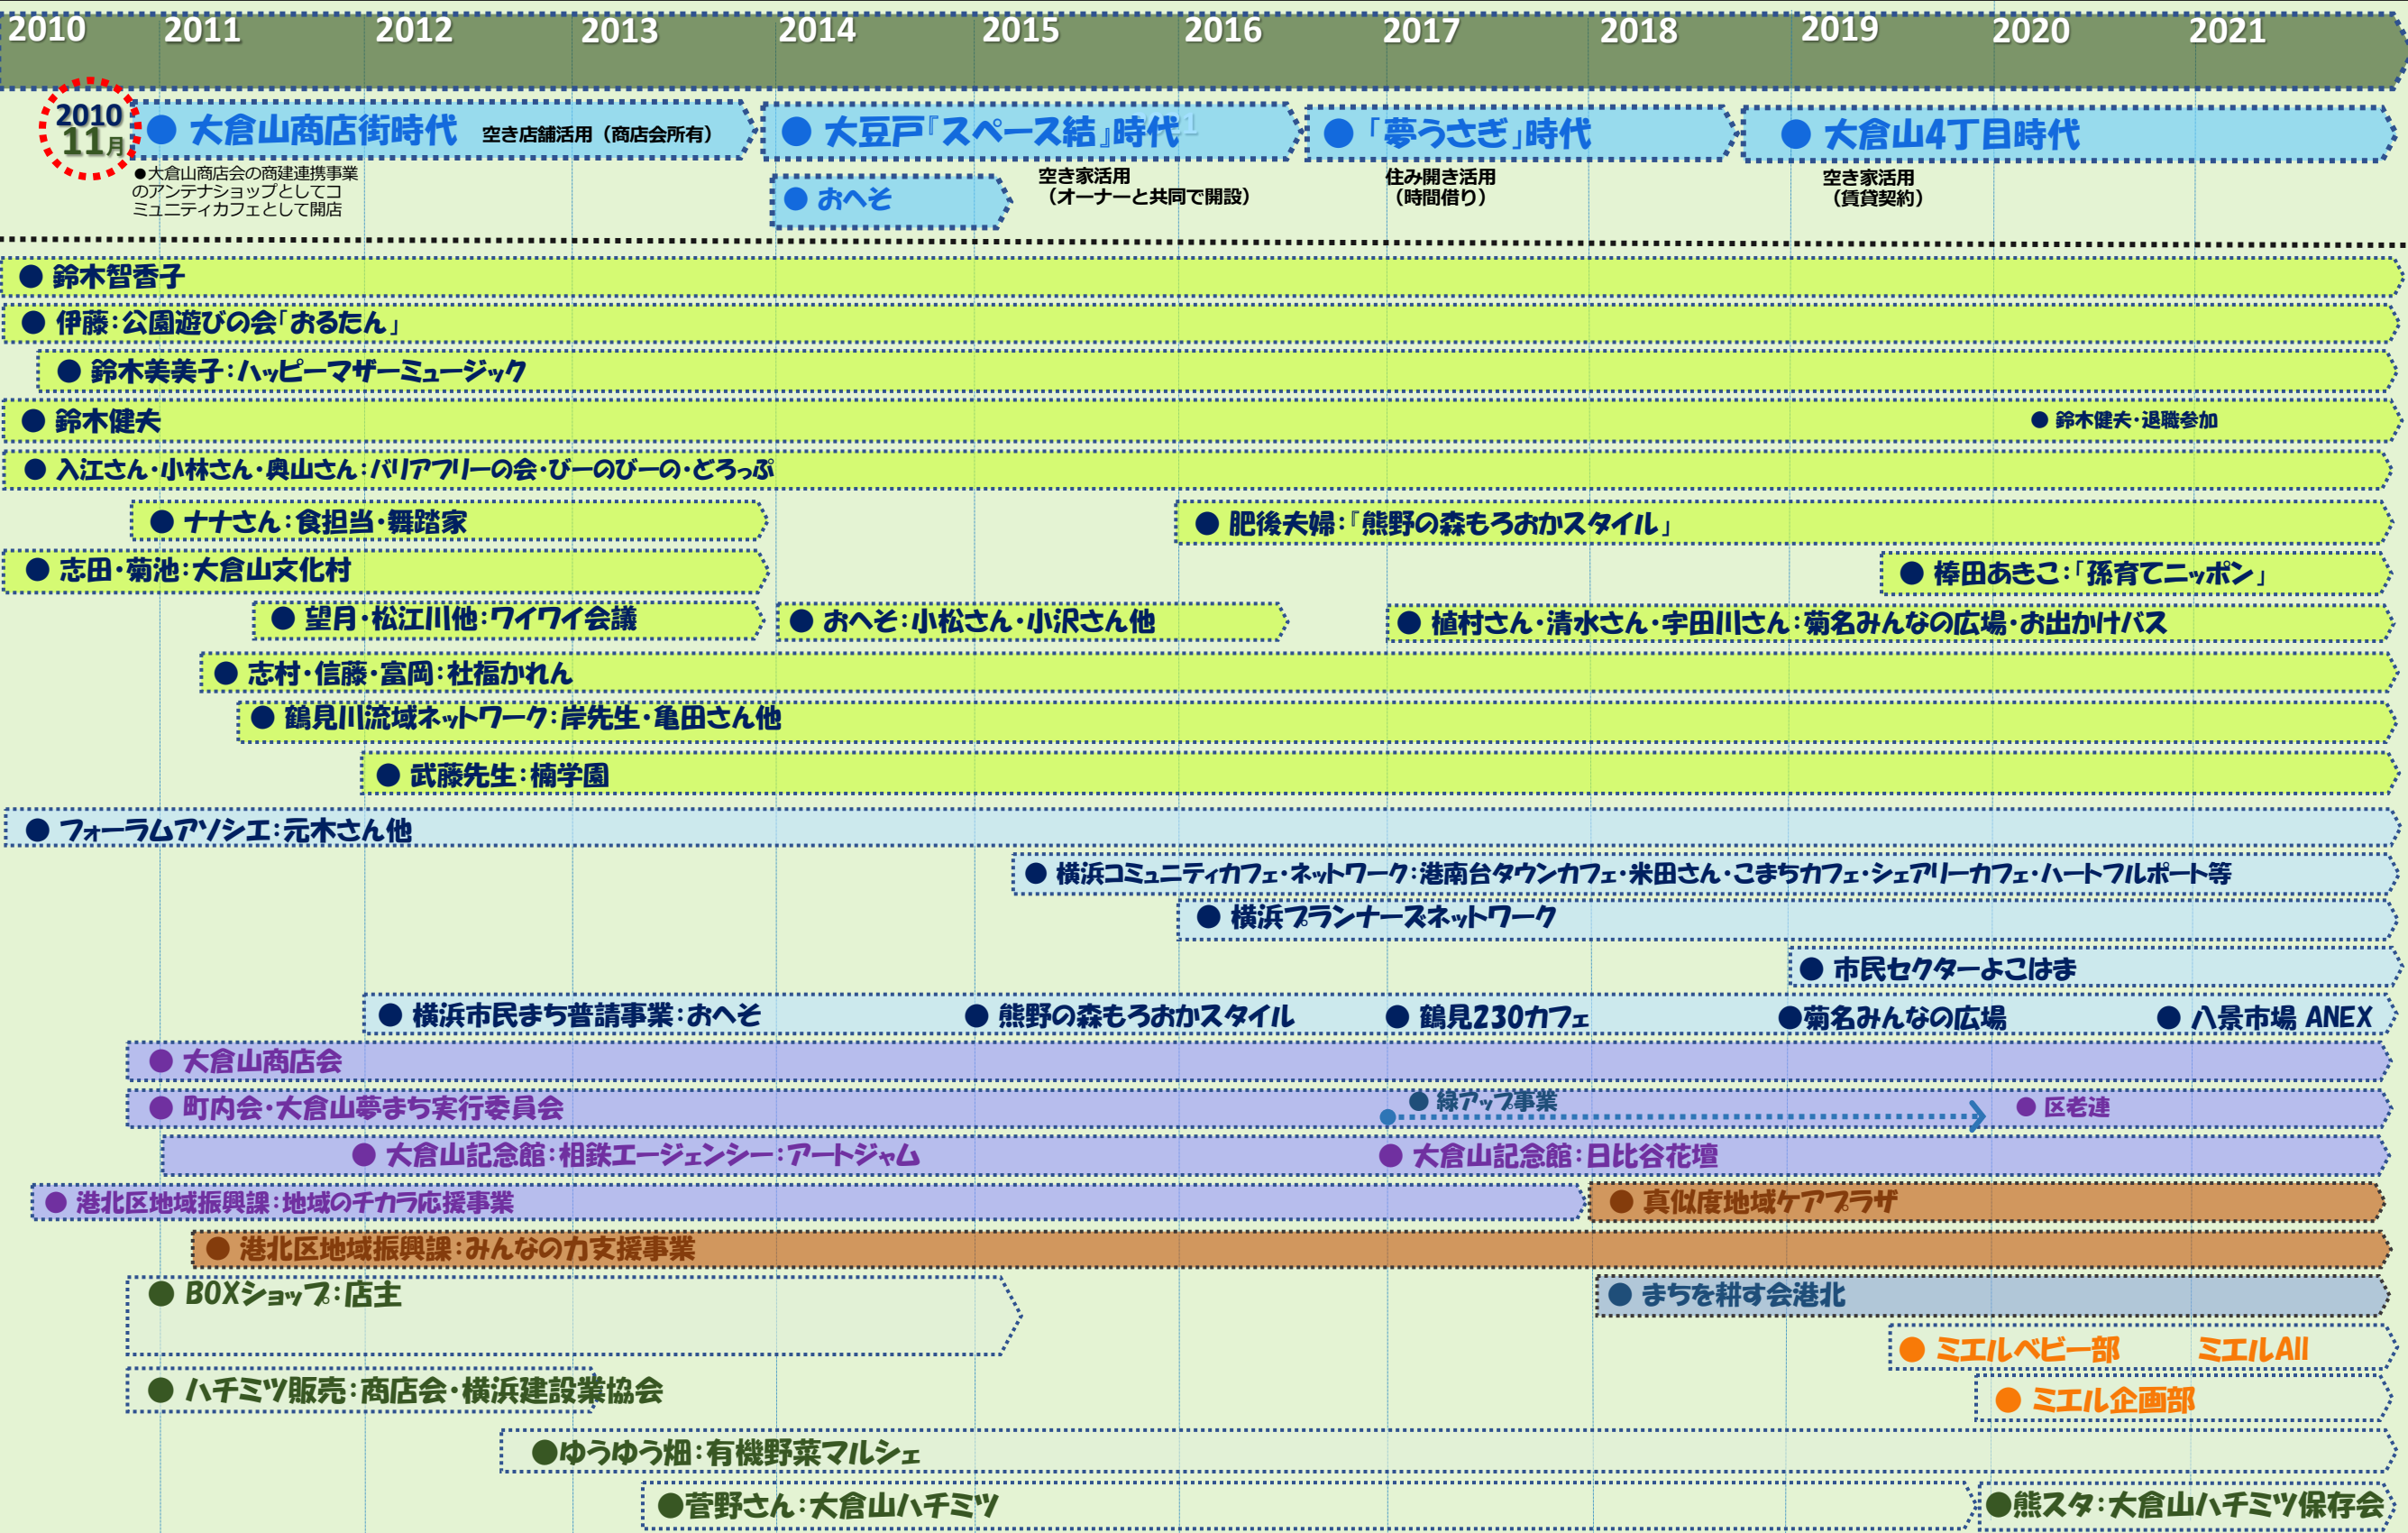

1 活動

大倉山ミエル・地域での協働活動の見える化 2021

●大倉山ミエルの11年の活動の見える化により、活動の活性化のポイントや有り様を分析するための「イシューMAP」です。

大倉山ミエルの活動・ひと・活動団体・協働活動・補助金等について、ミエル開設から11年の有り様を見える化します。様々な変化にどんな理由があるのか考察します。

大倉山ミエルの活動・ひと・活動団体・協働活動・補助金等について、ミエル開設から11年の有り様を見える化します。様々な変化にどんな理由があるのか考察します。

3 協働活動

大倉山ミエル・地域での協働活動の見える化 2021

・ボランティア・基金21の神奈川県との協働事業

●大倉山ミエルの11年の活動の見える化により、活動の活性化のポイントや有り様を分析するための「イシューMAP」です。

大倉山ミエルの活動・ひと・活動団体・協働活動・補助金等について、ミエル開設から11年の有り様を見える化します。様々な変化にどんな理由があるのか考察します。