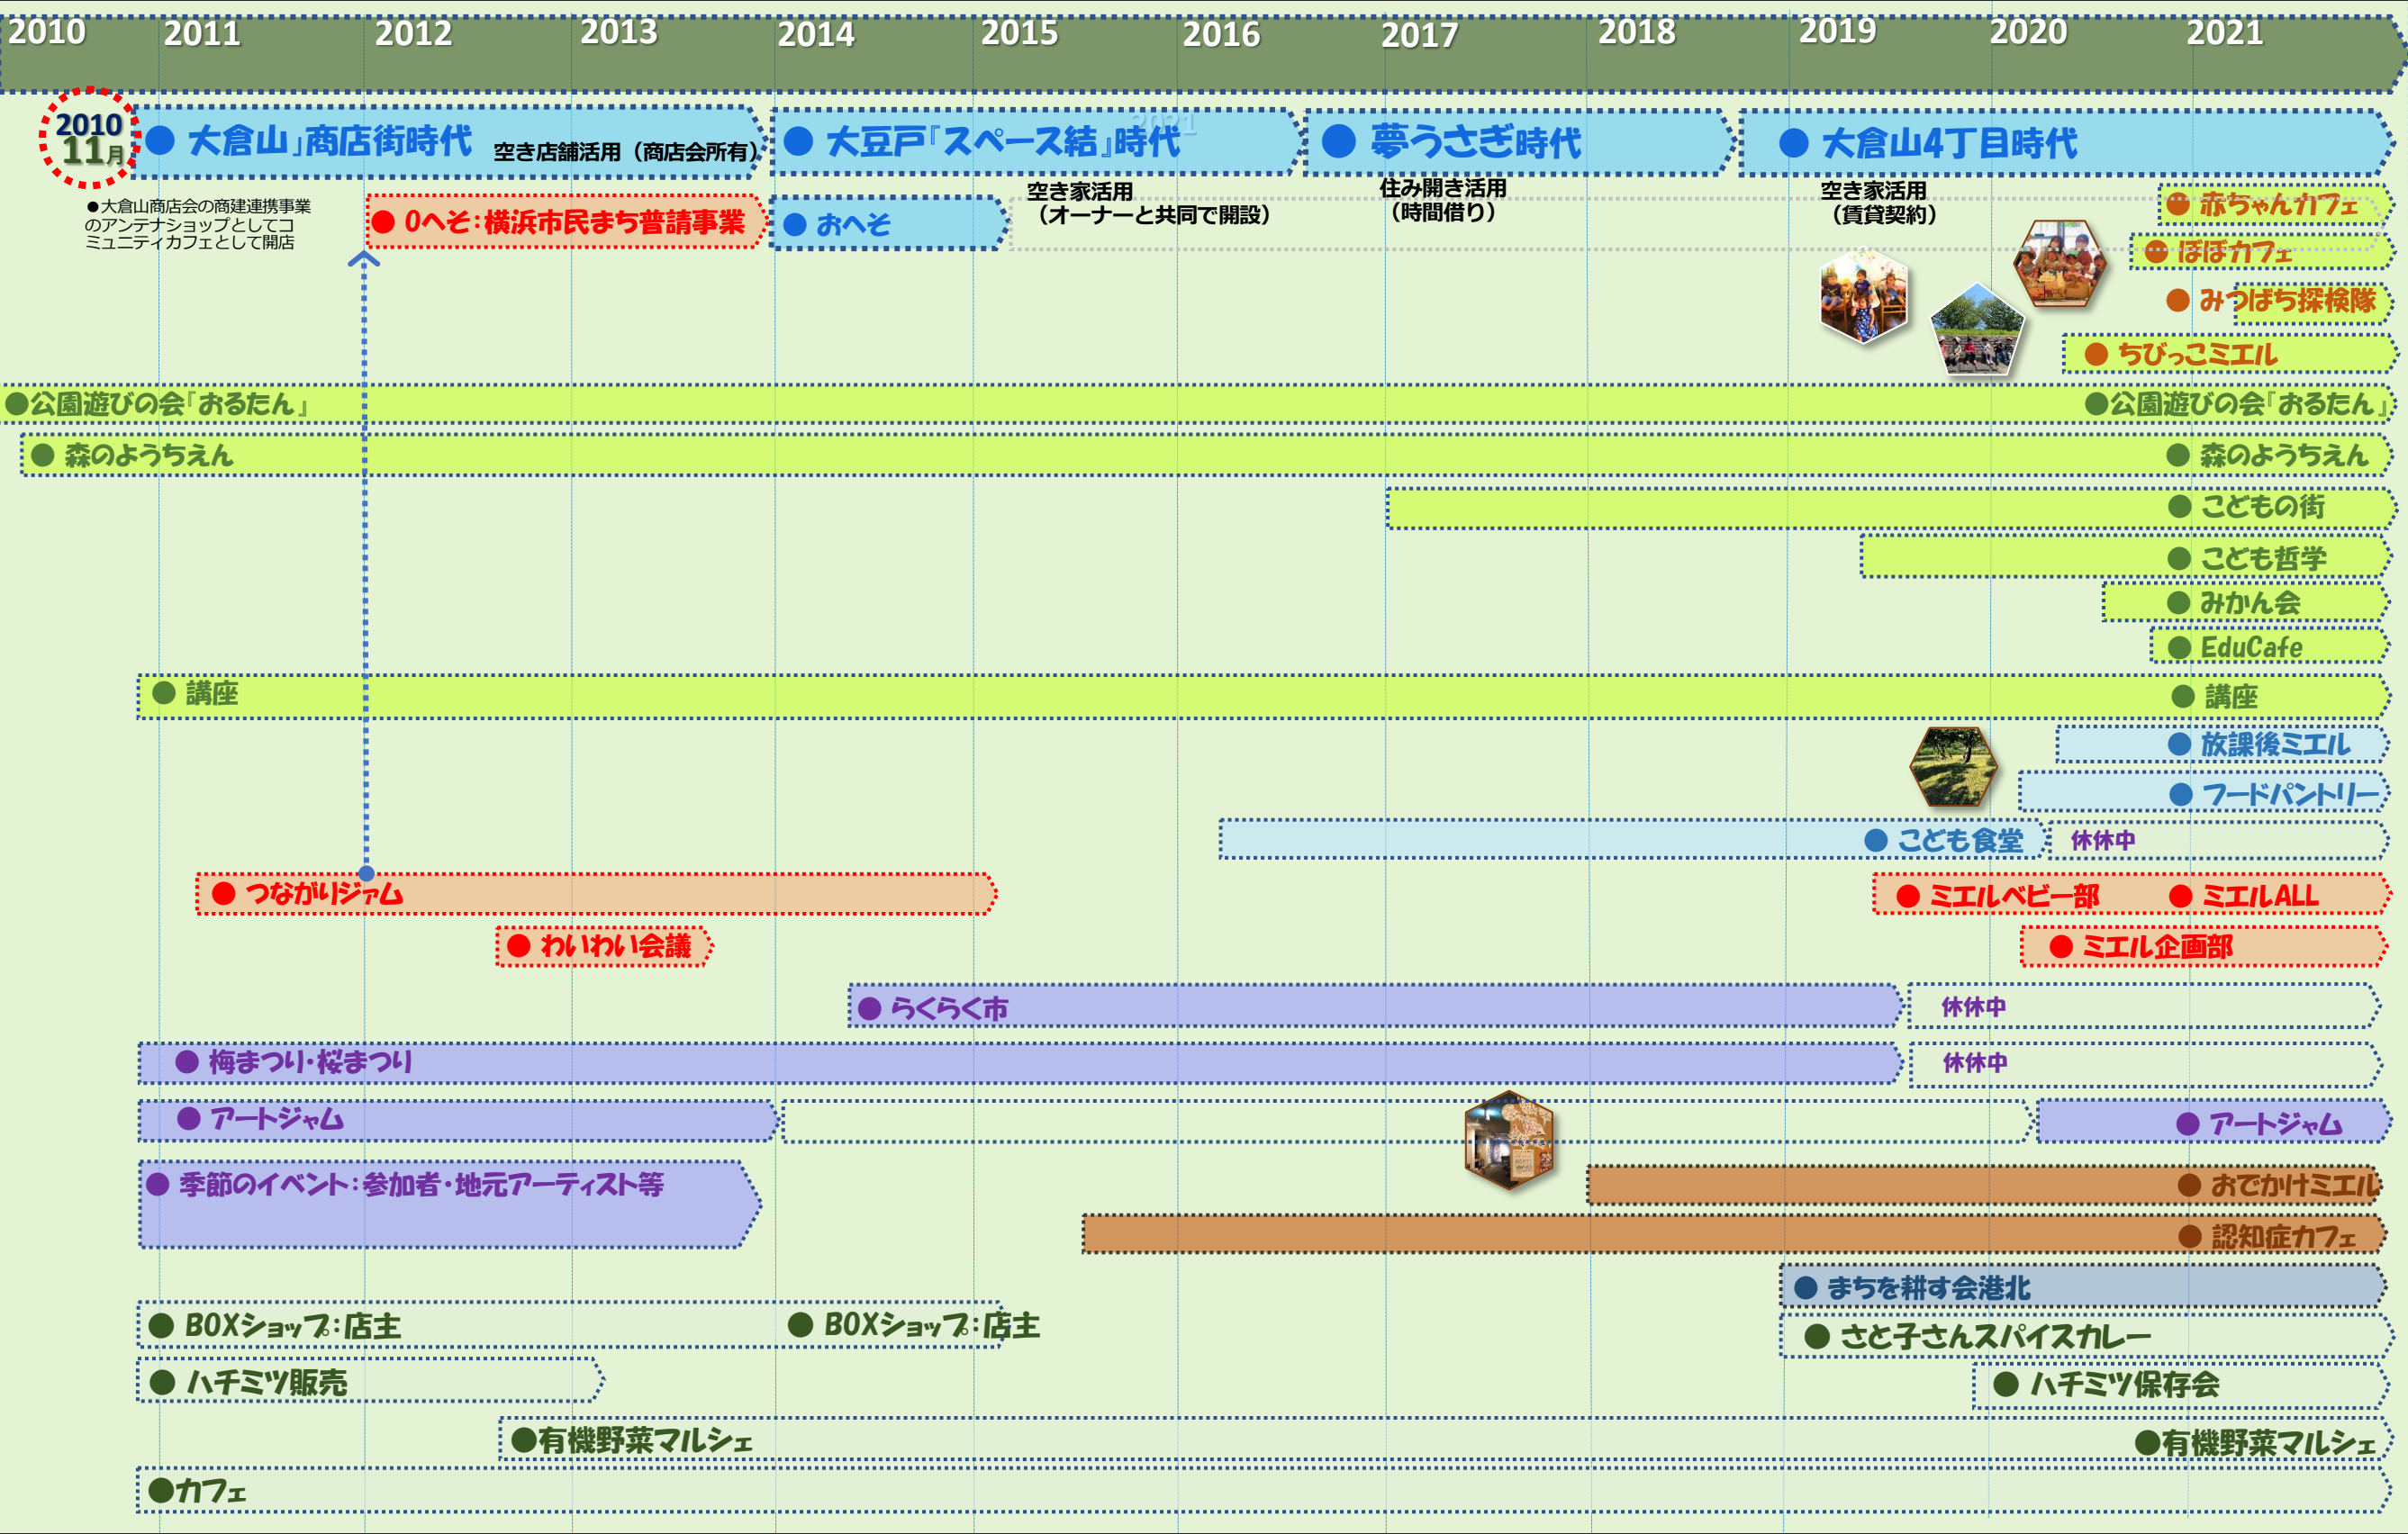

1 活動

大倉山ミエル・地域での協働活動の見える化 2021

●大倉山ミエルの11年の活動の見える化により、活動の活性化のポイントや有り様を分析するための「イシューMAP」です。

大倉山ミエルの活動・ひと・活動団体・協働活動・補助金等について、ミエル開設から11年の有り様を見える化します。様々な変化にどんな理由があるのか考察します。

大倉山ミエルの活動・ひと・活動団体・協働活動・補助金等について、ミエル開設から11年の有り様を見える化します。様々な変化にどんな理由があるのか考察します。

3 協働活動

大倉山ミエル・地域での協働活動の見える化 2021

・ボランティア・基金21の神奈川県との協働事業

●大倉山ミエルの11年の活動の見える化により、活動の活性化のポイントや有り様を分析するための「イシューMAP」です。

大倉山ミエルの活動・ひと・活動団体・協働活動・補助金等について、ミエル開設から11年の有り様を見える化します。様々な変化にどんな理由があるのか考察します。